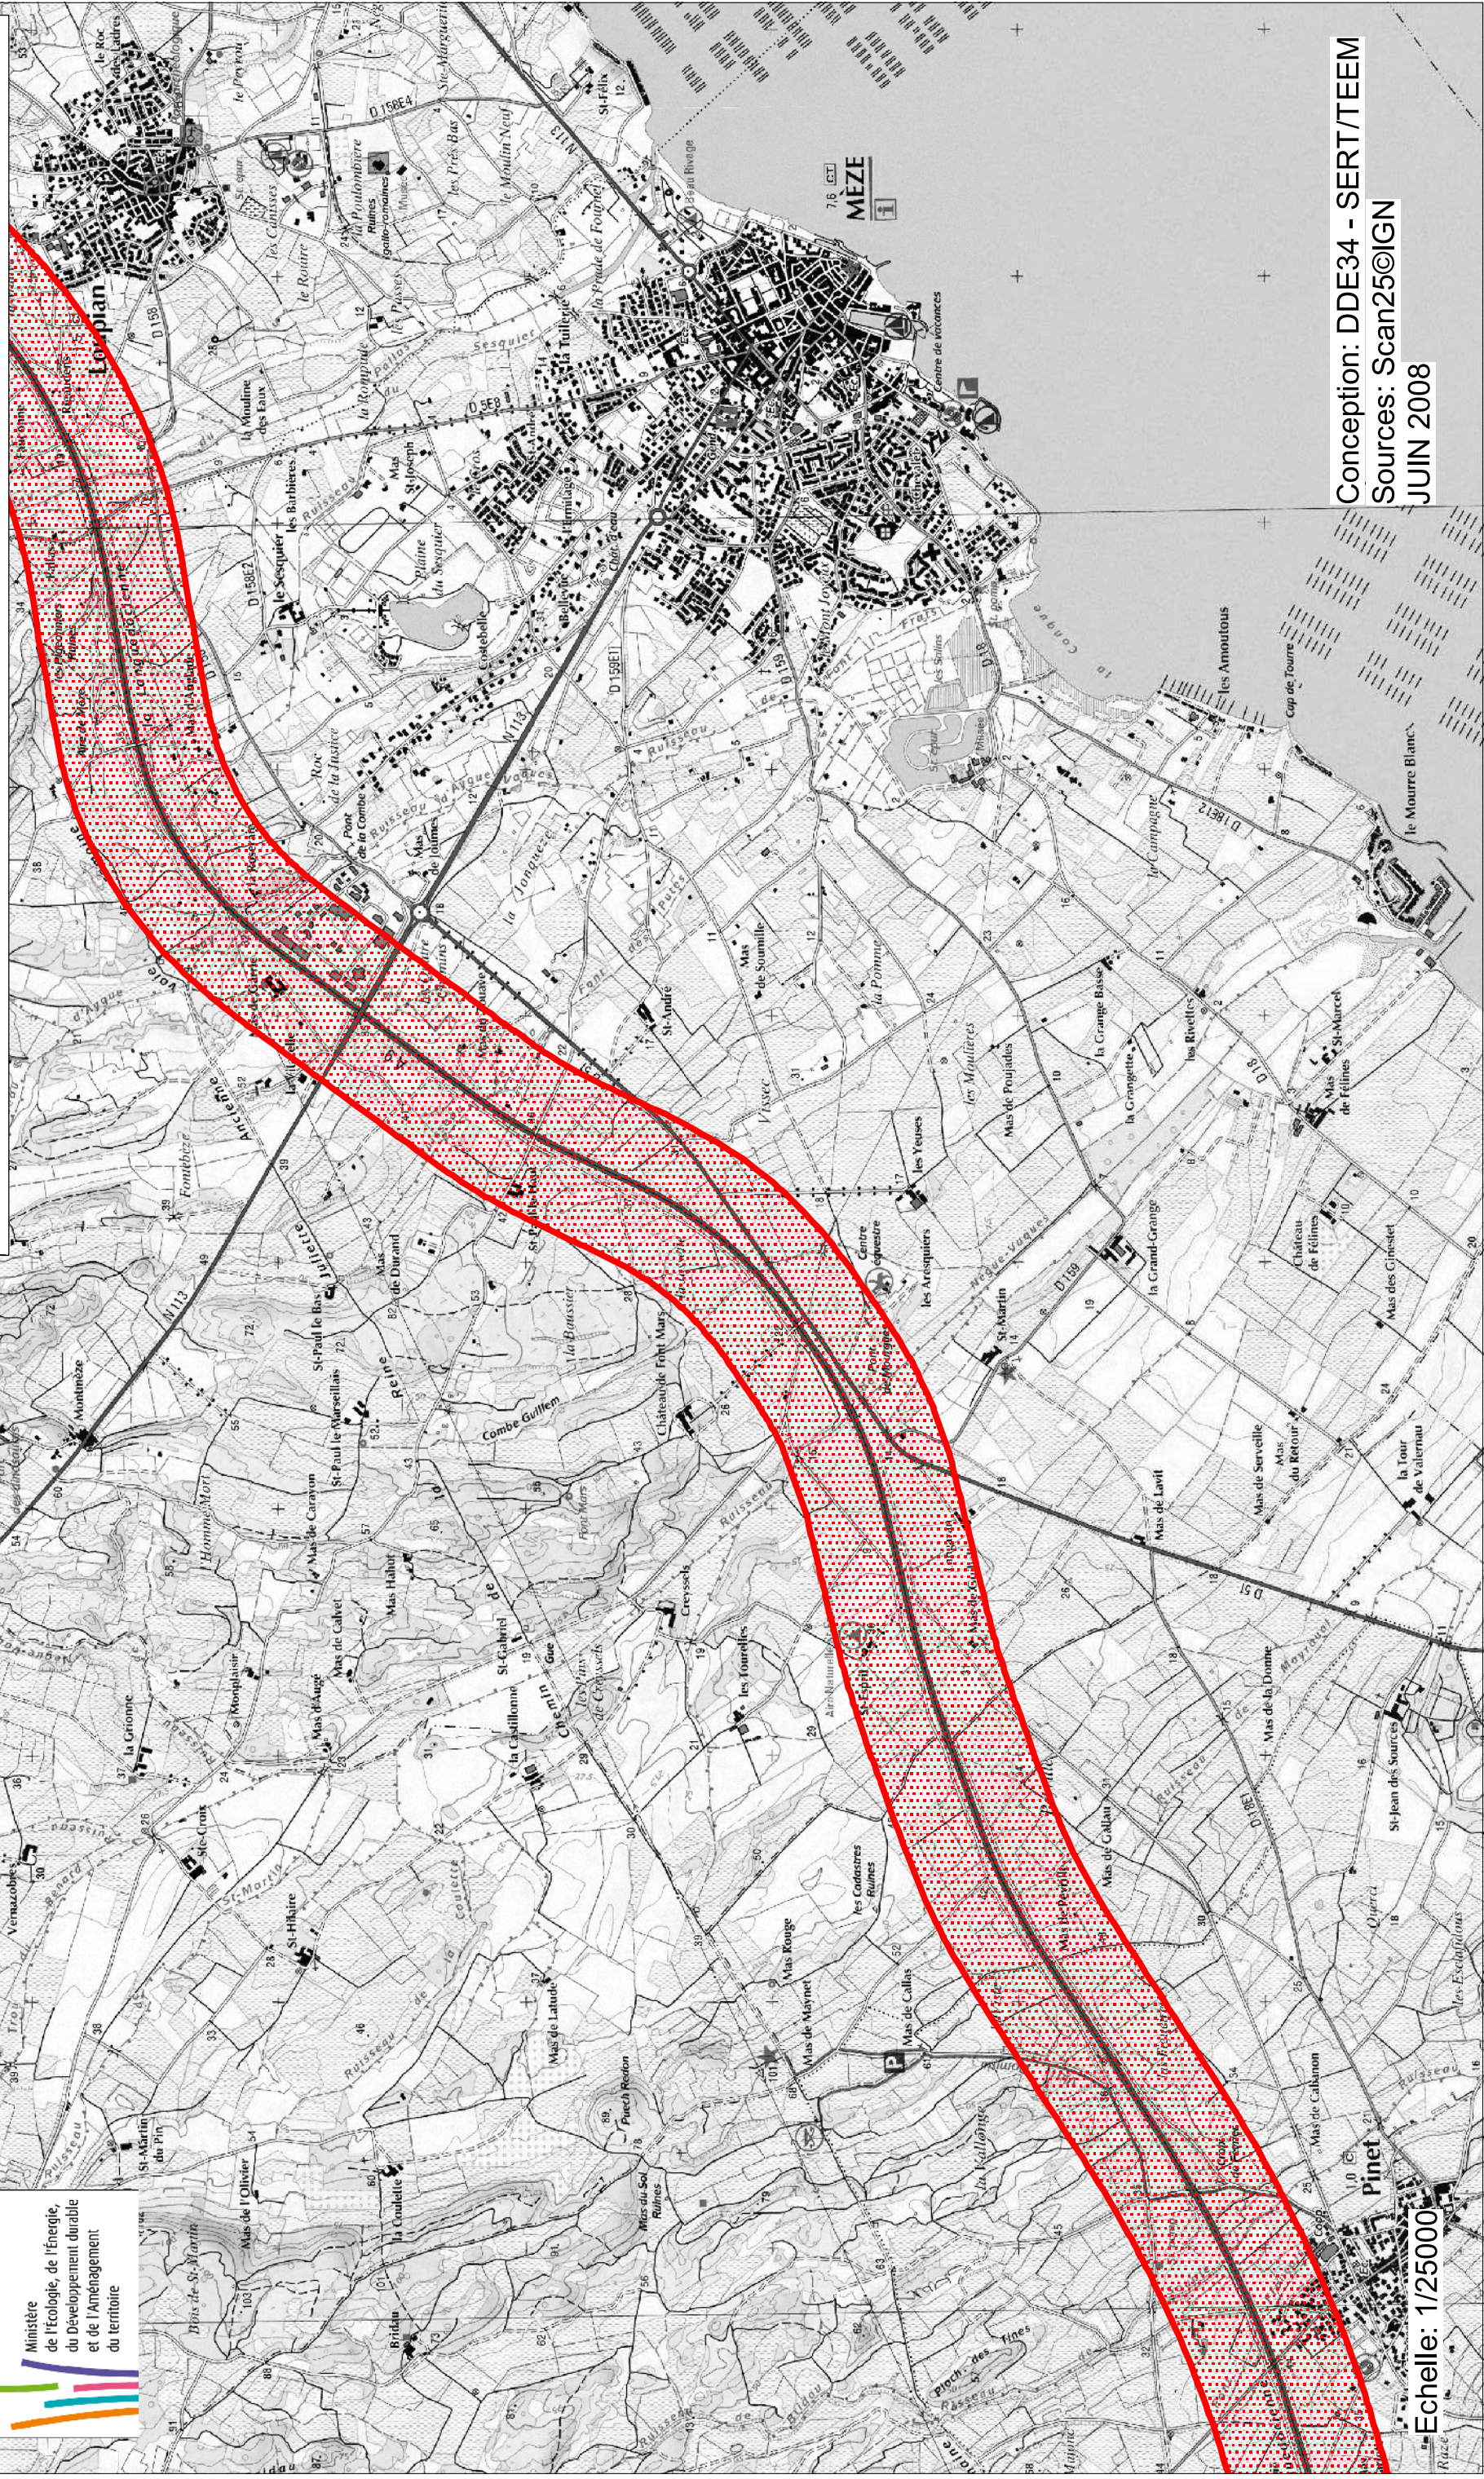

# A9 - Carte B

Secteur affecté par le bruit au sens du classement sonore des voies

Ministère de l'écologie, de l'énergie, du Développement durable et de l'aménagement du territoire

Conception: DDE34 - SERT/TEEM  
Sources: Scan25©IGN  
JUN 2008

Echelle: 1/25000